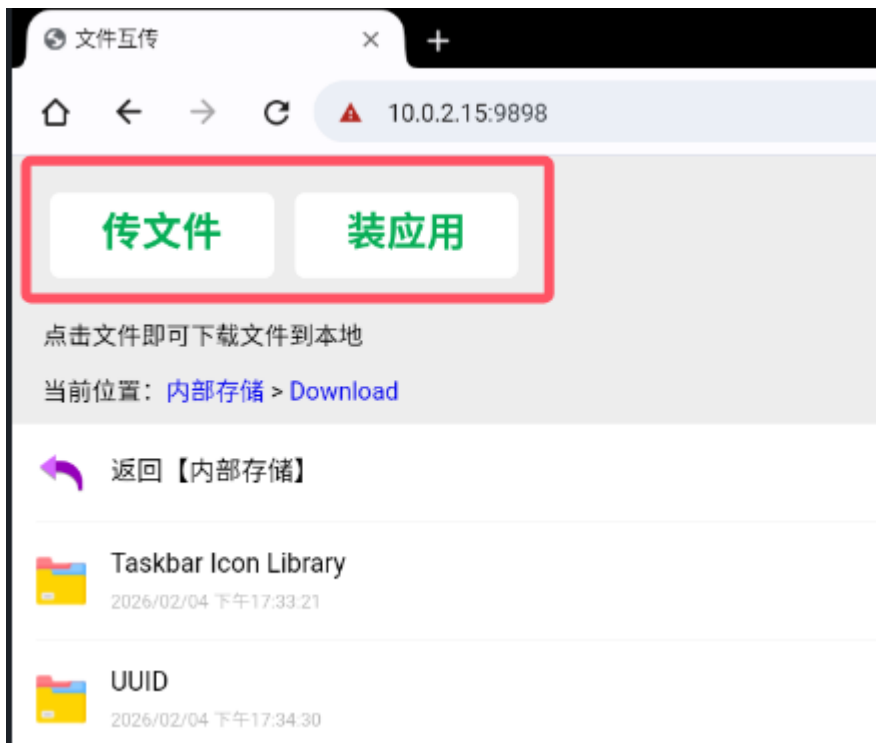

3. 群文件内还有其他好玩的小软件，可以自行下载体验。